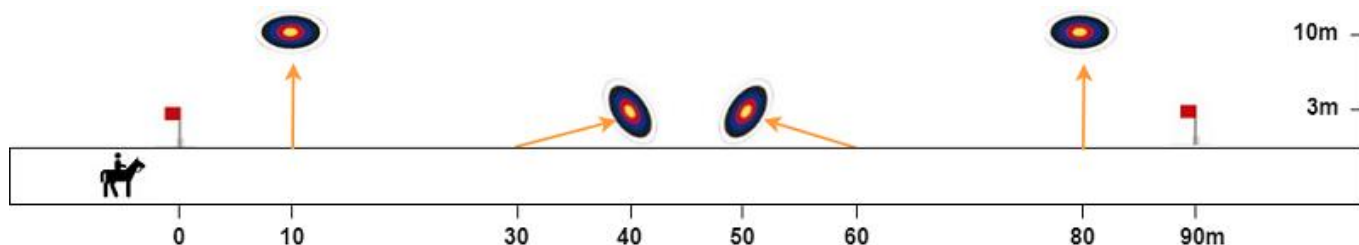

Regler og baneskitse for Tabla4

Banen er 90m.

Target face er 3 zoner. Targets faces diameter er 60cm. Så cirklerne har en diameter på 60cm, 30cm og 15cm.

Target face point er 6, 4 og 2.

Højden er 150cm +- 5cm og måles fra jorden til midt targets face.

Der er 2 prøve runs og derefter rider man 6 runder

Rytteren må starte med en pil på strengen og resten skal tages en af gangen fra sit kogger.

Der må kun skydes en pil pr. target.

Banen skal rides på 14sek.

Der er 4 point i bonus, hvis alle targets er ramt i point.